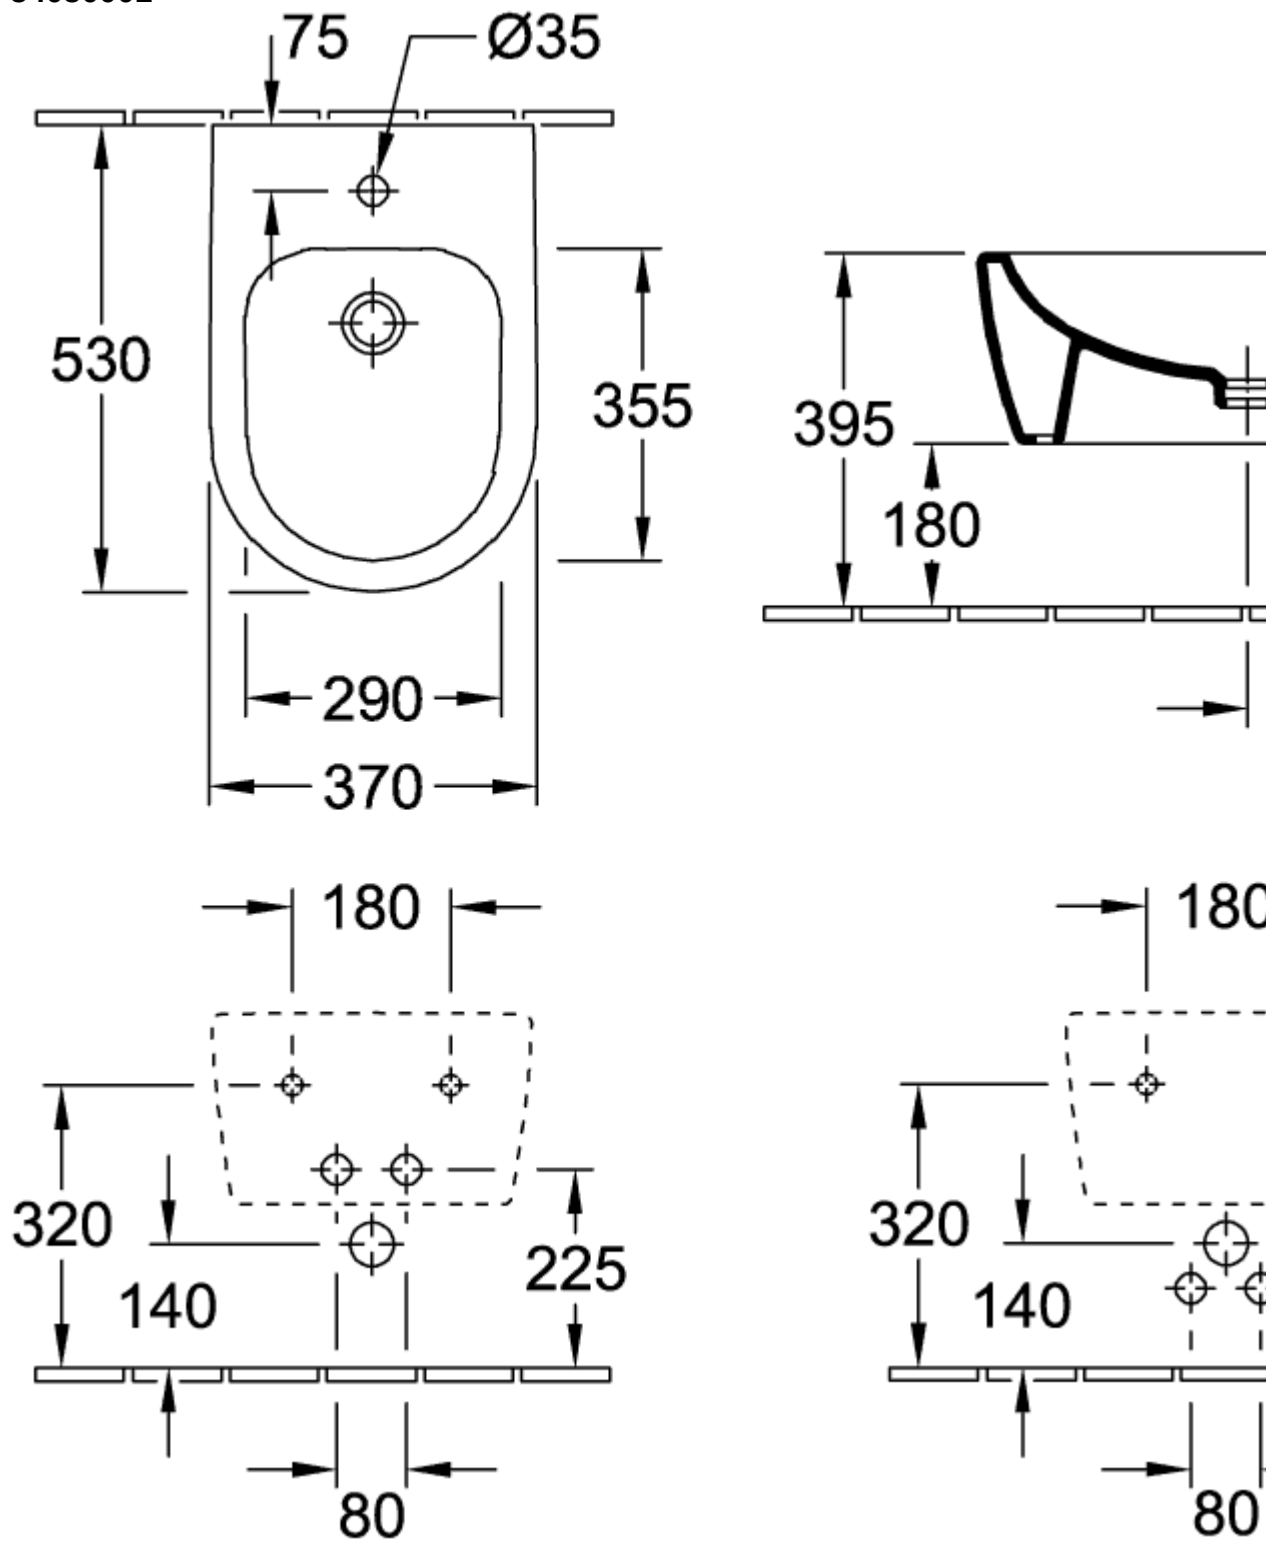

## AVENTO BIDET OVALE

### SCHEDA INFORMATIVA DEL PRODOTTO

Titolo dell'articolo	Villeroy & Boch Avento Bidet, montato a parete, 370 x 530 mm, Bianco Alpin
Numero dell'articolo	54050001
Montaggio / Tipo di montaggio	montato a parete
In dotazione	1 x bidet , 1 x set di fissaggio
Profondità in mm	530
Larghezza in mm	370
Altezza in mm	215
Collezione	Avento
Adatto a	Miscelatore a 1 foro
Sospeso - A pavimento	montato a parete
Materiale	Ceramica per sanitari
Finitura	lucido
Codice colore	Bianco Alpin
Forma	Ovale
Codice colore	Bianco Alpin
Finitura antibatterica (con AntiBac)	no
Facile pulizia delle superfici (CeramicPlus)	no

54050001

54050001